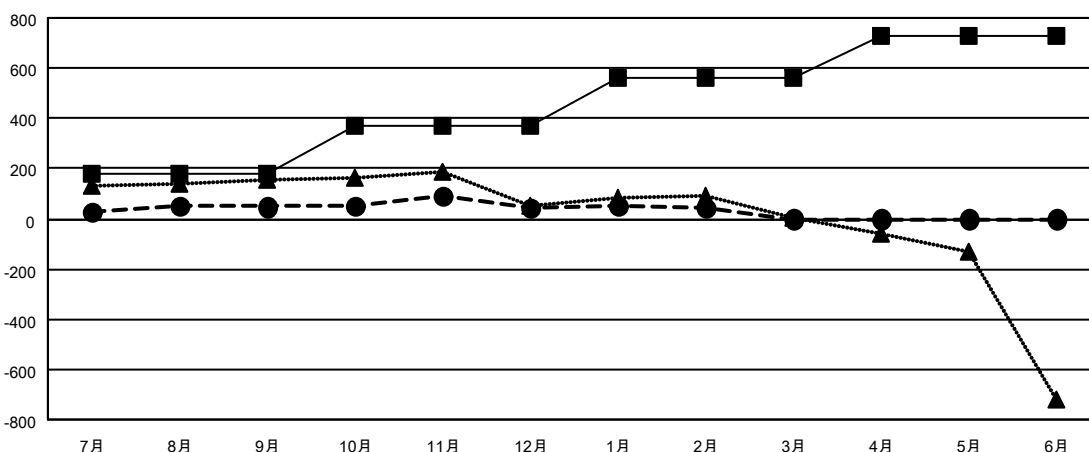

# GAT MONTHLY MEMBERSHIP PROGRESS REPORT

Results as of: 2/28/2021

Multiple District 336

LOCATION: JAPAN

クラブ			
結果 : 2020-2021			
四半期	新クラブ目標	新クラブ	解散クラブ
7月/8月/9月	5	0	0
10月/11月/12月	6	0	0
1月/2月/3月	6	0	0
4月/5月/6月	6	0	0

名			
結果 : 2020-2021			
四半期	会員純増目標	会員増強実績	退会者 (転籍を含む) 実際
7月/8月/9月	180	336	270
10月/11月/12月	188	217	209
1月/2月/3月	190	122	113
4月/5月/6月	168	0	0

新クラブ目標及び実績累計

会員目標及び実績累計

解散クラブ: 0	251 CLUBS OF 400 一名以上の新会員を登録	男女別 男性 11,630 (81.53%) 女性 2,635 (18.47%)
退会者 物故会員 74 クラブ解散 0 その他 518 合計 592	<a href="#">会員累計データを見るには、ここをクリック</a>	世帯主/家族会員合計 3,130 国際会費半額の家族会員 1,641