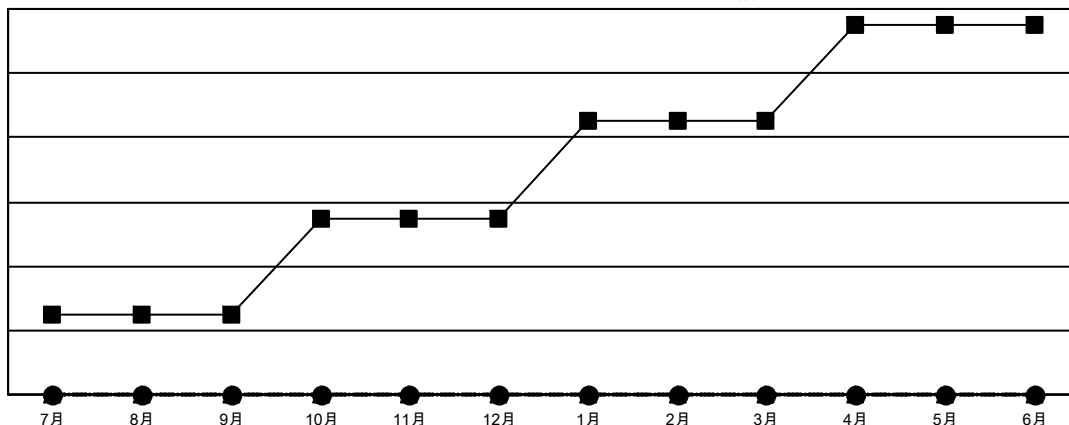

# GAT MONTHLY MEMBERSHIP PROGRESS REPORT

Results as of: 2/28/2021

Multiple District 336

LOCATION: JAPAN

クラブ			
結果 : 2020-2021			
四半期	新クラブ目標	新クラブ	解散クラブ
7月/8月/9月	5	0	0
10月/11月/12月	6	0	0
1月/2月/3月	6	0	0
4月/5月/6月	6	0	0

名			
結果 : 2020-2021			
四半期	会員純増目標	会員増強実績	退会者 (転籍を含む) 実際
7月/8月/9月	180	336	270
10月/11月/12月	188	217	209
1月/2月/3月	190	122	113
4月/5月/6月	168	0	0

新クラブ目標及び実績累計

会員目標及び実績累計

解散クラブ: 0	251 CLUBS OF 400 一名以上の新会員を登録	男女別 男性 11,630 (81.53%) 女性 2,635 (18.47%)
退会者 物故会員 74 クラブ解散 0 その他 518 合計 592	<a href="#">会員累計データを見るには、ここをクリック</a>	世帯主/家族会員合計 3,130 国際会費半額の家族会員 1,641